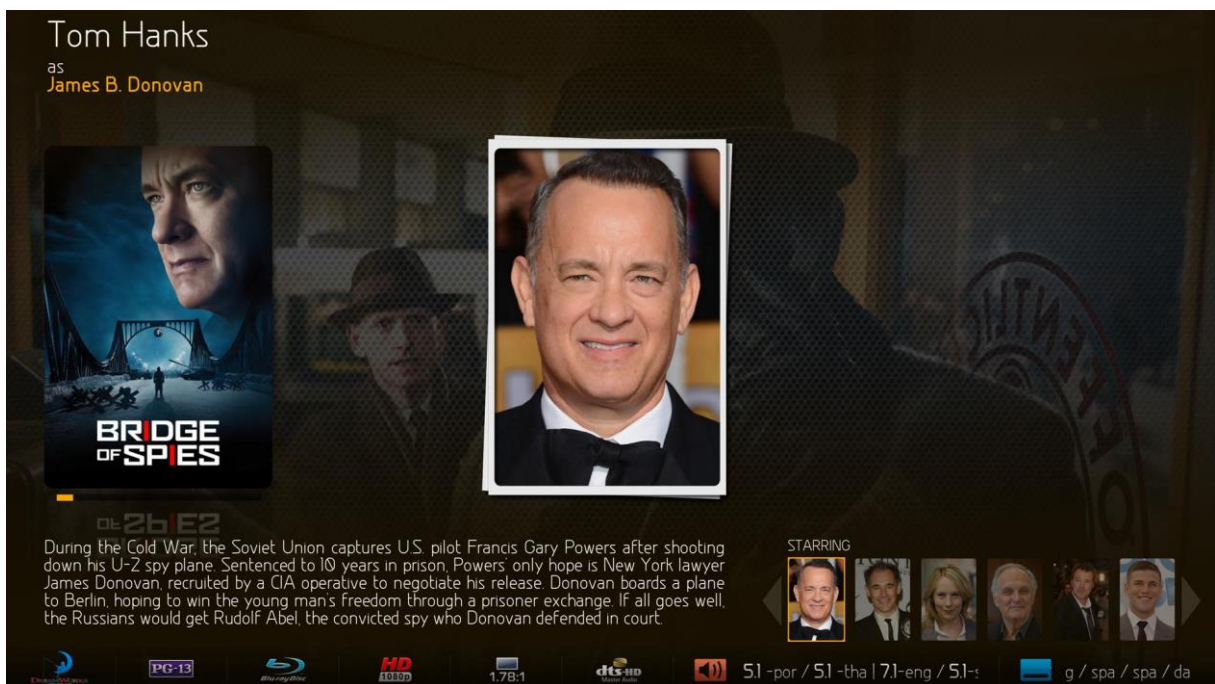

Die Bediener-Oberfläche von KODI 17.3 „KRYPTON“ mit AEON MQ7 v2.0.x.x-Skin (hier als Beispiel angeführt):

Film-Menü mit (**NEU: animierten!**) Covers:

Film-Menü mit Film-Infos:

Film-Menü mit Cover-WALL:

Bridge of Spies
 2015 | 141 minutes | In the shadow of war, one man showed the world what we stood for.
 Directed by Steven Spielberg
 Thriller / Drama