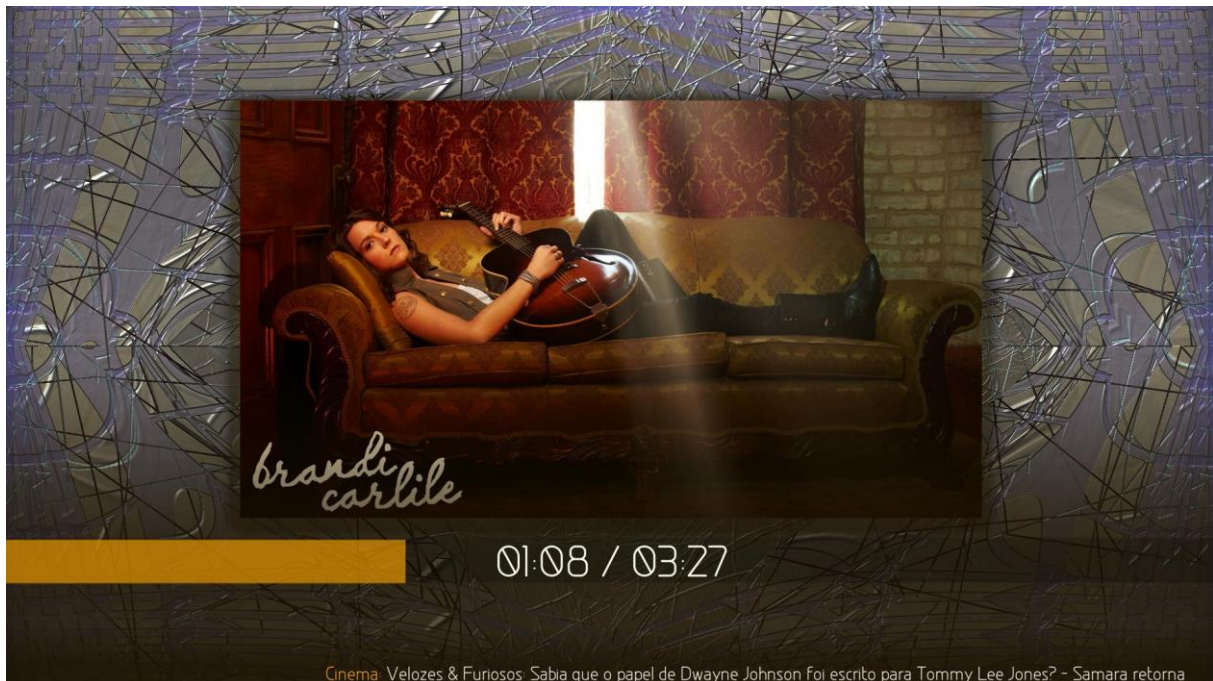

Musik-Wiedergabe:

SÄMTLICHE Medien-Info-Daten (egal ob Video oder Audio) werden von Medien-Online-Diensten (wie z.B.: IMDB, TDDb oder Cddb) **KOSTENLOS** zur Verfügung gestellt und von **KODI** **AUTOMATISCH heruntergeladen** und einer entsprechenden Datenbank hinzugefügt – hier ist kein Eingreifen des Benutzers nötig! Alle Mediendaten – einmal in der Datenbank – werden indiziert, d.h.: Auflistung, Sortierung (nach Name, Datum etc.) sowie Durchsuchen nach Film, Artist, Regisseur u.v.m. ist möglich. Die Medienquellen (Audio-/Video- und Bilddaten) werden von uns bei der Inbetriebnahme konfiguriert und der Einlese-Vorgang in die Datenbank vorgenommen. Danach erfolgt die Einschulung.