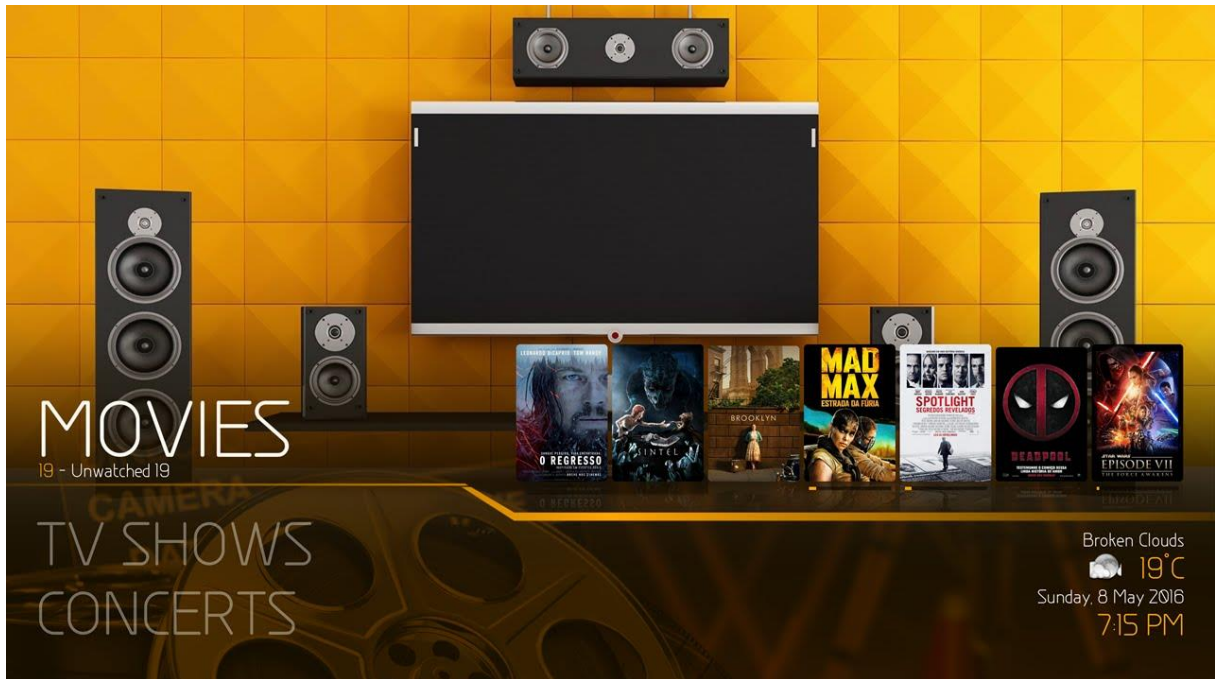

Film-Menü mit (**NEU: animierten!**) Covers: