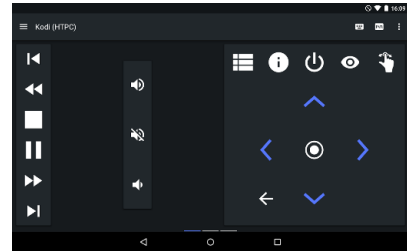

Yatse (Android-App)

*) Oben angeführte Geräte sind weder zwingend für eine ordnungsgemäße Steuerung vom Media-Player oder KODI erforderlich, noch sind nur die hier vorgestellten Typen der Geräte für den Einsatz geeignet. Vorhandene Geräte (ANDROID Tablet und/oder Smartphone SOWIE iPhone & iPad!) können selbstverständlich von uns für die Bedienung eingerichtet und konfiguriert werden.

Die **BASIS-Ausstattung**: Daten-Speicher nicht „nur“ für Multimedia-Daten: